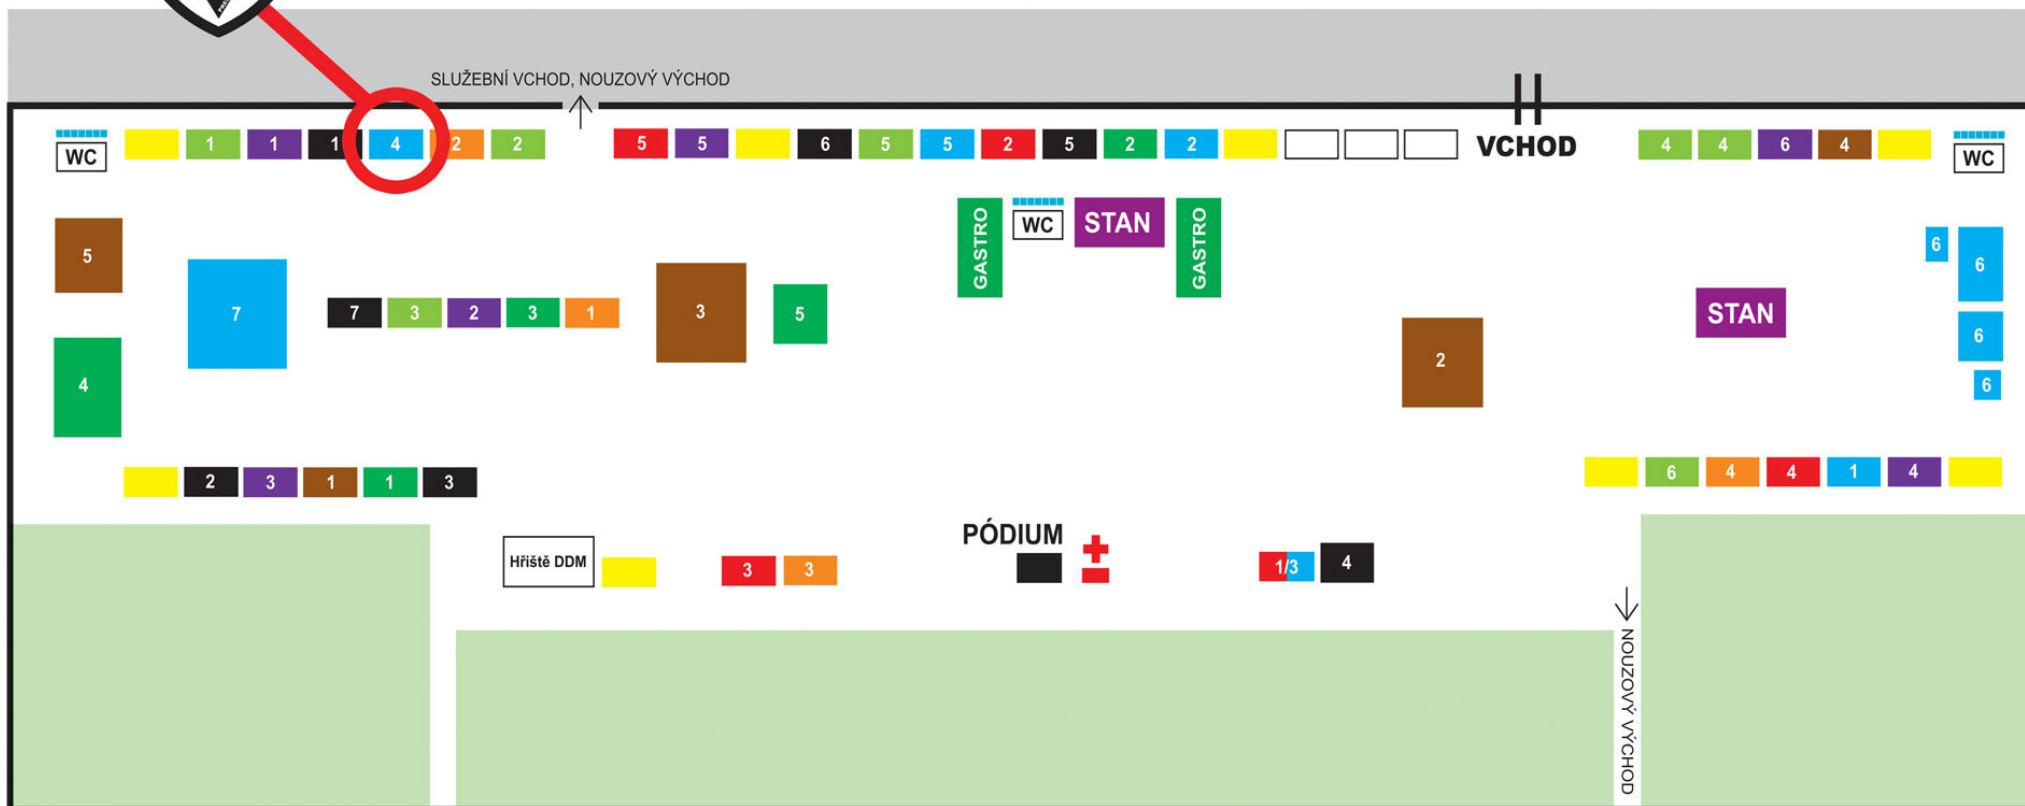

18.6.2018

9 - 18 hod

PLÁN AREÁLU

OBČERSTVENÍ

INDIVIDUÁLNÍ: (ČERVENÁ)

1. Český svaz bobistů a skeletonistů, z.s. / Bob Klub Slavia Praha (jen sobota a neděle!)
2. Pražský veslařský svaz
3. Český svaz curlingu
4. AC SPARTA PRAHA, SPORTOVNÍ GYMNASTIKA
5. AP Aerobic club Hovorčovice

RŮZNÉ: (HNĚDÁ)

1. SK ZŠ Jeseniova atletika
2. Lezení pro všechny
3. Český svaz kin-ballu
4. Pražský šachový svaz / Šachový svaz ČR
5. Česká asociace létajícího disku (nebude sobota)

DDM 1: (hrášková)

1. Dům dětí a mládeže Jižní Město
2. Dům dětí a mládeže Praha 12 Monet
3. DŮM DĚTÍ A MLÁDEŽE PRAHA 2
4. Dům dětí a mládeže Praha 3 -Ulita
5. Dům dětí a mládeže Praha 5
6. Dům dětí a mládeže Praha 6